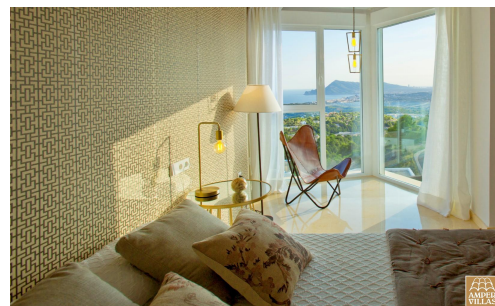

Villa de lujo a la venta con fabulosas vistas al mar y Altea

Tipo: Chalet / Finca

Referencia: C313

Habitaciones: 5

Baños: 6

Superficie: 417 m2

Venta

Precio: 1.102.500 €

Residencial lleno de luz con grandes espacios interiores, arquitectura única y un entorno natural con una vista panorámica del Mar Mediterráneo y al skyline de Benidorm. Un complejo residencial cerrado, con viviendas de arquitectura de vanguardia, independientes entre si, dónde cada una de ellas tiene un diseño exclusivo que las convierte en una pieza única. Las casas destacan por su luz natural y sus grandes espacios interiores, con distribuciones de 3 y 4 dormitorios, 3 y 4 baños, cocina abierta, salones y comedores de varias formas, terraza, piscina, barbacoa, garaje cerrado y ascensor. Posee un enlace directo con la autopista, a 10 Km de Benidorm, y apenas 50 Km del aeropuerto de Alicante y 100 km del de Valencia. La pintoresca villa costera de Altea nos permite disponer de todos los servicios y ocio de una gran ciudad y, al mismo tiempo, disfrutar de un mirador abierto a la naturaleza y al azul intenso del mar Mediterráneo, inmersos en un entorno natural, que también constituye el escenario perfecto para una escapada, unas relajantes vacaciones, o por qué no, ser afortunados y convertirlo en nuestro hogar.