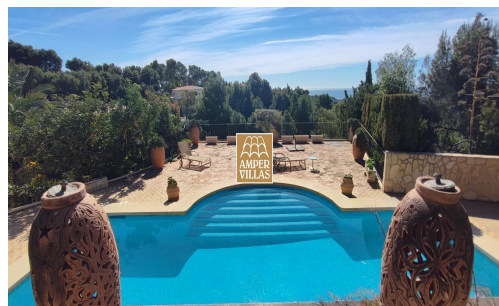

**Venta**

**Precio: 1.575.000 €**

**Amplia villa, a poca distancia del centro de Altea la Vella, con todo en una planta: hall de entrada, salón con chimenea, comedor, cocina con lavandería, 3 dormitorios, cada uno con su baño en-suite, aseo de invitados y terrazas cubiertas y abiertas con vistas panorámicas al mar. En la planta inferior se encuentra un gran apartamento de invitados, con salón-comedor, cocina independiente, 2 dormitorios con cada uno baño en-suite y terraza cubierta. Piscina, cocina exterior, cenador, varios trasteros, sauna, garaje para 2 coches, calefacción central a gas, aire acondicionado, muy buenas calidades, precioso jardín mediterráneo, entorno muy tranquilo.**