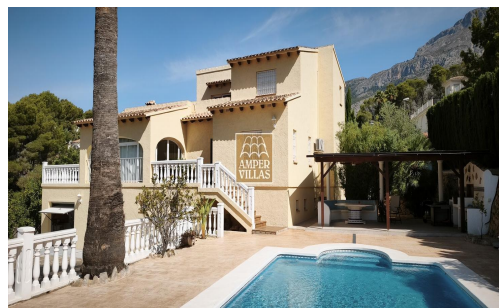

**Amplia villa con apartamento de
invitados a poca distancia del centro de**

Tipo: Chalet / Finca

Referencia: C320

Habitaciones: 6

Baños: 3 + 1

Superficie: 222 m2

Terreno: 1022 m2

Venta

Precio: 850.000 €

Bonita villa con casa principal y apartamento de invitados, distribuido de la manera siguiente: Casa principal con en planta baja: hall de entrada, salón, comedor, cocina independiente, dormitorio grande, baño y aseo de invitados. En la primera planta hay 2 dormitorios y baño completo y una gran terraza abierta con acceso directo desde los 2 dormitorios. En la planta inferior se encuentra un apartamento de invitados con salón, amplia cocina, 3 dormitorios y baño con ducha. Garaje, piscina con terraza alrededor y barbacoa exterior, calefacción a gas y chimenea, aire acondicionado, jardín y vistas a las montañas y a la bahía de Altea.