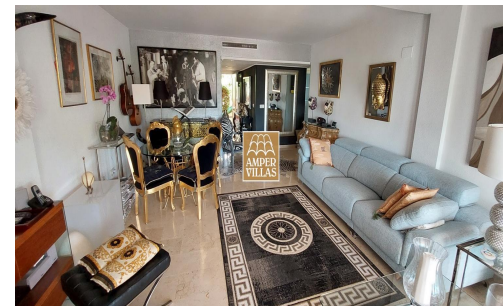

**Elegante apartamento en un complejo  
residencial tranquilo en Sierra Altea**

**Tipo: Apartamento / Adosado**

**Referencia: A305**

**Habitaciones: 2**

**Baños: 2**

**Superficie: 170 m2**

**Venta**

**Precio: 355.000 €**

**Muy bonito apartamento, con gran terraza, distribuido en: entrada, salón-comedor amplio con acceso a una gran terraza, cocina independiente con lavandería, 2 dormitorios (antes 3), de los cuales uno tiene acceso directo a la terraza, 2 baños, aire acondicionado, plaza de garaje. Residencial en un entorno verde y tranquilo, con 2 piscinas comunitarias y jardines.**