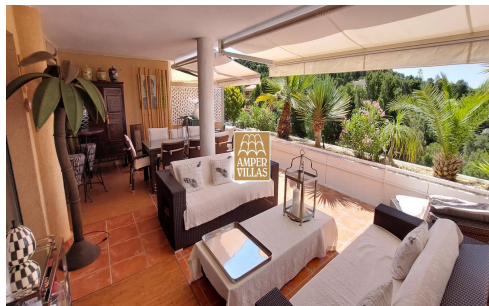

**Elegante apartamento en un complejo  
residencial tranquilo en Sierra Altea**

**Tipo: Apartamento / Adosado**

**Referencia: A305**

**Habitaciones: 2**

**Baños: 2**

**Superficie: 170 m2**

**Venta**

**Precio: 355.000 €**

**Muy bonito apartamento, con gran terraza, distribuido en: entrada, salón-comedor amplio con acceso a una gran terraza, cocina independiente con lavandería, 2 dormitorios (antes 3), de los cuales uno tiene acceso directo a la terraza, 2 baños, aire acondicionado, plaza de garaje. Residencial en un entorno verde y tranquilo, con 2 piscinas comunitarias y jardines.**