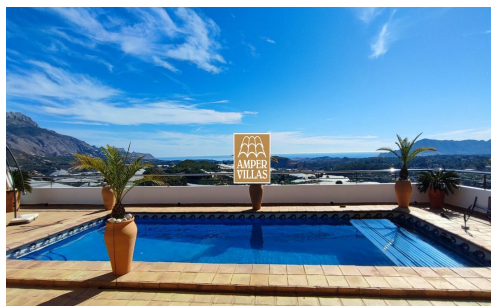

**Fantástica mansión con vistas  
panorámicas en el valle entre Altea y**

**Tipo: Chalet / Finca**

**Referencia: C306**

**Habitaciones: 5**

**Baños: 3**

**Superficie: 511 m<sup>2</sup>**

**Terreno: 15071 m<sup>2</sup>**

**Venta**

**Precio: 1.200.000 €**

**Amplia y hermosa mansión con una parcela de más de 15.000 m<sup>2</sup>, y entrada con portal automático. La casa esta distribuida en planta baja: hall entrada, salón-comedor, cocina con office, 3 dormitorios, baño, terrazas, cocina exterior, piscina climatizada. En la primera planta hay 2 dormitorios de los cuales uno con vestidor y baño en-suite y otro baño, y gran terraza con vistas panorámicas espectaculares. Garaje para 5 coches. carport, calefacción central, paneles solares, alarma, irrigación automática, precioso jardín mediterráneo.**