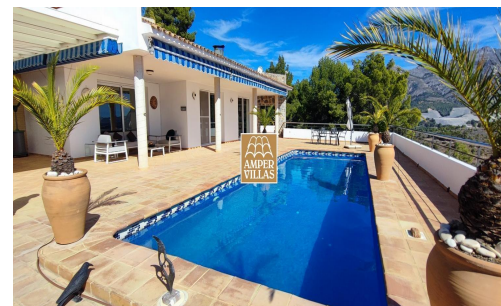

**Fantástica mansión con vistas  
panorámicas en el valle entre Altea y**

**Tipo: Chalet / Finca**

**Referencia: C306**

**Habitaciones: 5**

**Baños: 3**

**Superficie: 511 m<sup>2</sup>**

**Terreno: 15071 m<sup>2</sup>**

**Venta**

**Precio: 1.200.000 €**

**Amplia y hermosa mansión con una parcela de más de 15.000 m<sup>2</sup>, y entrada con portal automático. La casa esta distribuida en planta baja: hall entrada, salón-comedor, cocina con office, 3 dormitorios, baño, terrazas, cocina exterior, piscina climatizada. En la primera planta hay 2 dormitorios de los cuales uno con vestidor y baño en-suite y otro baño, y gran terraza con vistas panorámicas espectaculares. Garaje para 5 coches. carport, calefacción central, paneles solares, alarma, irrigación automática, precioso jardín mediterráneo.**