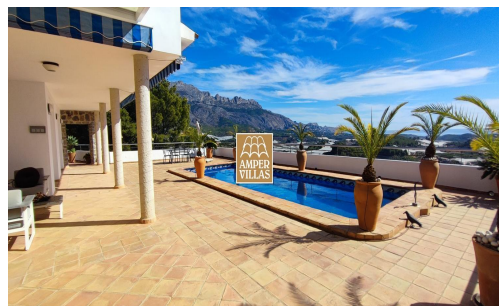

**Fantástica mansión con vistas  
panorámicas en el valle entre Altea y**

**Tipo: Chalet / Finca**

**Referencia: C306**

**Habitaciones: 5**

**Baños: 3**

**Superficie: 511 m<sup>2</sup>**

**Terreno: 15071 m<sup>2</sup>**

**Venta**

**Precio: 1.200.000 €**

**Amplia y hermosa mansión con una parcela de más de 15.000 m<sup>2</sup>, y entrada con portal automático. La casa esta distribuida en planta baja: hall entrada, salón-comedor, cocina con office, 3 dormitorios, baño, terrazas, cocina exterior, piscina climatizada. En la primera planta hay 2 dormitorios de los cuales uno con vestidor y baño en-suite y otro baño, y gran terraza con vistas panorámicas espectaculares. Garaje para 5 coches. carport, calefacción central, paneles solares, alarma, irrigación automática, precioso jardín mediterráneo.**