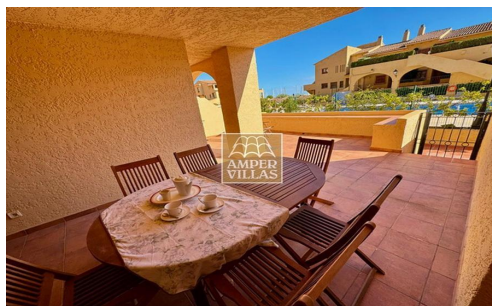

**Apartamento en el Puerto Marina
Greenwich, Altea, residencial en primera**

Tipo: Apartamento / Adosado

Referencia: A312

Habitaciones: 2

Baños: 2

Superficie: m2

Venta

Precio: 390.000 €

Bonito apartamento en el Puerto deportivo de Campomanes, en una urbanización residencial con piscina comunitaria y amplios jardines para pasear y relajarte. Distribución: hall de entrada, salón comedor con acceso directo a una amplia terraza, cocina independiente (con posibilidad de abrirla al comedor), dos dormitorios y dos baños (uno en suite). Exterior y entorno: a pocos minutos a pie de las playas de La Barreta y Mascarat, así como de servicios y comercios de la zona. Planta baja con terraza privada, orientación Sur, en muy buen estado de mantenimiento. Cercanía a la playa y a destinos atractivos de la Costa Blanca.