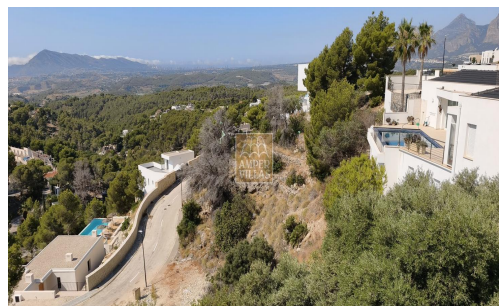

## Parcela urbana con vistas panorámicas.

**Tipo: Parcela**

**Referencia: P307**

**Habitaciones: 0**

**Baños: 0**

**Superficie: m2**

**Terreno: 1037 m2**

**Venta**

**Precio: 225.000 €**

**Terreno para construir un chalet unifamiliar en " El Mirador de Paradiso", con vistas al mar, a la Bahía de Altea y las montañas.**