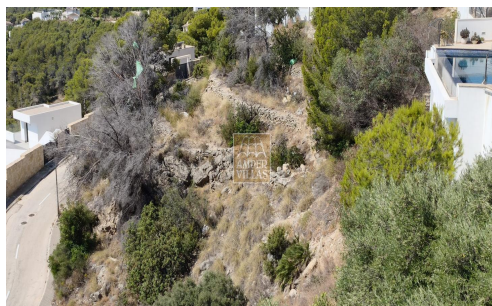

## Parcela urbana con vistas panorámicas.

**Tipo: Parcela**

**Referencia: P307**

**Habitaciones: 0**

**Baños: 0**

**Superficie: m2**

**Terreno: 1037 m2**

**Venta**

**Precio: 225.000 €**

**Terreno para construir un chalet unifamiliar en " El Mirador de Paradiso", con vistas al mar, a la Bahía de Altea y las montañas.**