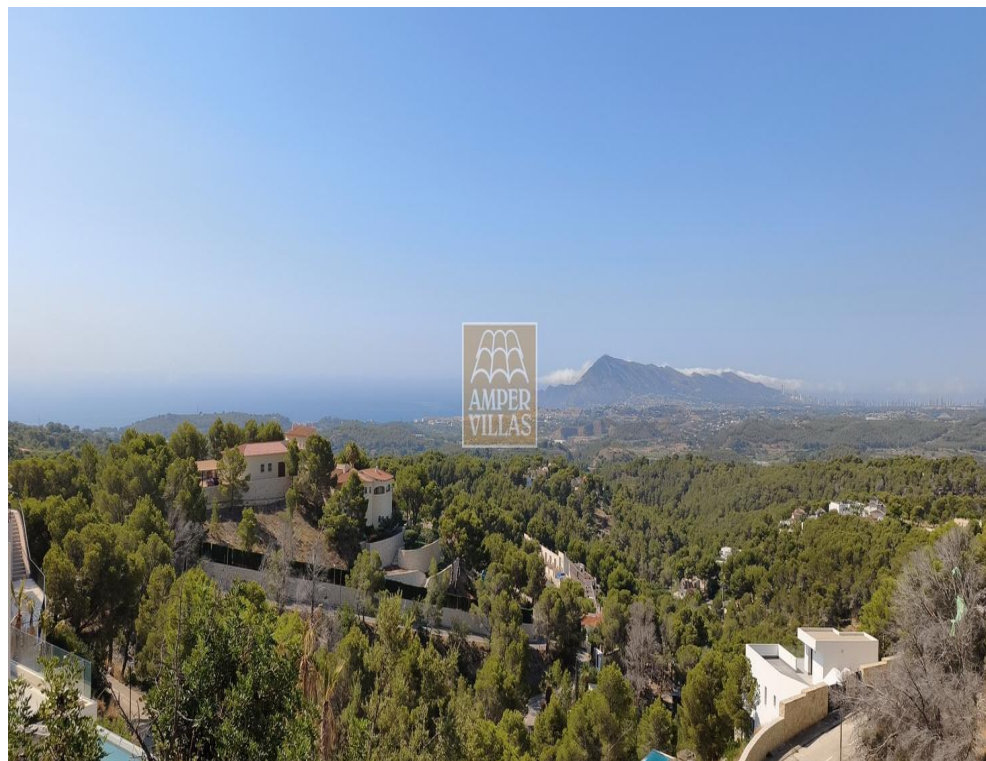

## Parcela urbana con vistas panorámicas.

**Tipo: Parcela**

**Referencia: P307**

**Habitaciones: 0**

**Baños: 0**

**Superficie: m2**

**Terreno: 1037 m2**

**Venta**

**Precio: 225.000 €**

**Terreno para construir un chalet unifamiliar en " El Mirador de Paradiso", con vistas al mar, a la Bahía de Altea y las montañas.**